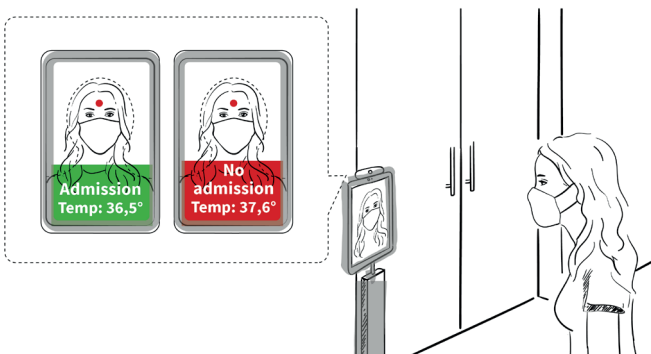

INTELLIGENTES ZUTRITTSSYSTEM

MIT MUNDSCHUTZ-SCANNER UND FIEBERSENSOR

Die Zutrittsregelungen zur Eindämmung des Coronavirus stellen Betriebe vor neue Herausforderungen.

Mit unserer intelligenten Zutrittskontrolle können Sie schon vor dem Betreten des Betriebs automatisch überprüfen, ob Ihre Mitarbeiter, Kunden oder Lieferanten einen Mundschutz tragen oder ob ihre Körpertemperatur erhöht ist.

Alles, was Sie brauchen, ist ein Stromanschluss.

Das intelligente Zutrittssystem mit Mundschutz-Scanner und Fiebersensor ist als komplett eigenständige Lösung erhältlich: Sie bekommen von uns die gesamte Hard- und Software und müssen diese nur noch ans Stromnetz anschließen.

WO IST DAS INTELLIGENTE ZUTRITTSSYSTEM EINSETZBAR?

Die intelligente Zutrittskontrolle mit Mundschutzerkennung und Fiebersensor ist in all jenen Räumlichkeiten oder Gebäuden einsetzbar, die eine Personenkontrolle erwünschen bzw. verlangen – z.B. in Büros, Schulen, Altersheimen, öffentlichen Gebäuden, öffentlichen Verkehrsmitteln, Flughäfen, U-Bahn-Stationen, Geschäften, Fitnessstudios, Restaurants und vielen weiteren Einrichtungen.